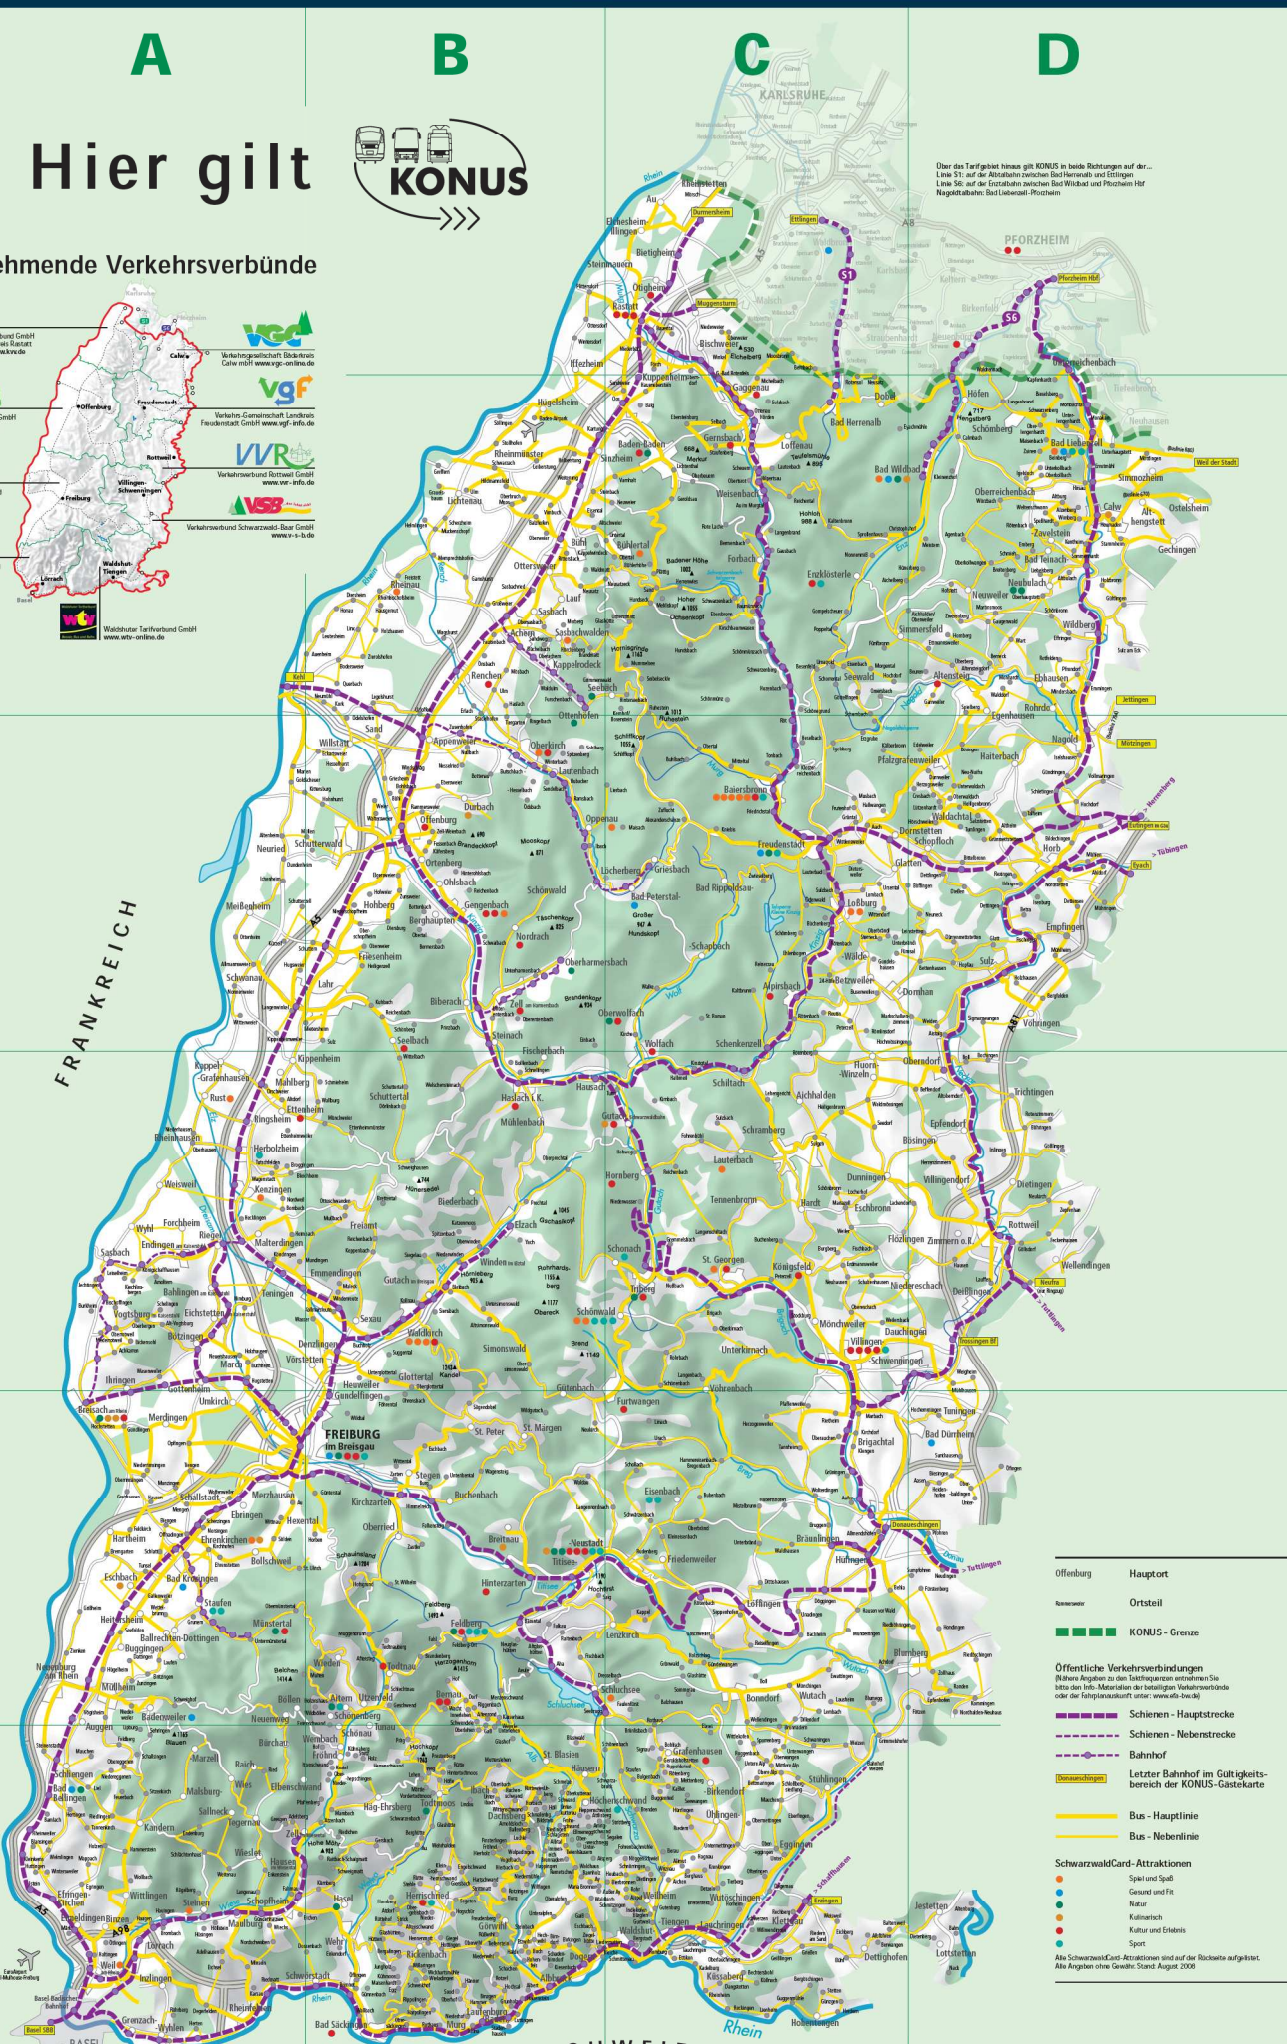

A

B

C

D

1 Hier gilt

Teilnehmende Verkehrsverbünde

- **KVV** Karlsruhe Verkehrsverbund GmbH (www.kvv.de)
- **VGV** Verkehrsverbund Ostnord GmbH (www.vgv.de)
- **IGO** Verkehrsverbund Ostnord GmbH (www.igo.de)
- **VGF** Verkehrsverbund Ostnord GmbH (www.vgf.de)
- **RWF** Verkehrsverbund Ostnord GmbH (www.rwf.de)
- **VVR** Verkehrsverbund Ostnord GmbH (www.vvr.de)
- **FRVL** Verkehrsverbund Ostnord GmbH (www.frvl.de)
- **WST** Verkehrsverbund Ostnord GmbH (www.wst.de)

2

3

4

5

6

Offenburg	Hauptort
Reinheim	Ortsteil
	KONUS - Grenze
	Örtliche Verkehrsverbindungen (Rohre Region zu den Umgebungen entnehmen Sie bitte den Info-Materialien der beteiligten Verkehrsverbünde oder der Fahrplanankunft unter: www.wsvb.de)
	Schiene - Hauptstrecke
	Schiene - Nebenstrecke
	Bahnhof
	Letzter Bahnhof im Gültigkeitsbereich der KONUS-Gastekarte
	Bus - Hauptlinie
	Bus - Nebenlinie
	SchwarzwaldCard-Attraktionen
	Spiel und Spaß
	Genuss und Fit
	Natur
	Kulturnach
	Kultur und Erlebnis
	Sport

Alle SchwarzwaldCard-Attraktionen sind auf der Rückseite aufgeführt. Alle Angaben ohne Gewähr. Stand: August 2008